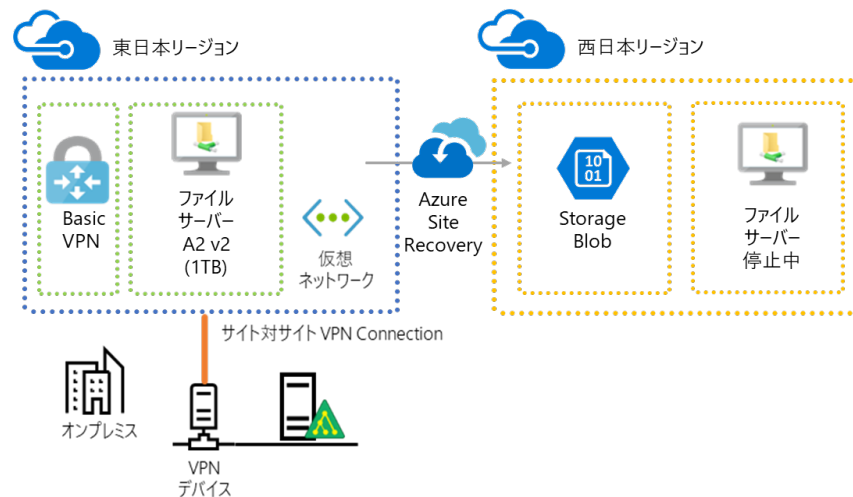

DR対策 (Azure Site Recovery)

【内容】

- ・東日本でファイルサーバーを構築し
西日本にDR環境を構築する
- ・仮想マシンは24時間365日稼働想定
- ・ファイルサーバーの容量は1TB
- ・回線はインターネットVPN
- ・VPNGatewayは24時間365日稼働想定

見積

製品	サイズ/レベル	詳細	月額	備考
仮想マシン	A2 v2	CPU:2 メモリ:4GB OSディスク:64GB	¥14,236	24時間365日稼働
マネージドディスク	S30	ディスク容量1,024GB	¥4,587	
VPN Gateway	Basic VPN	トンネル数10 スループット100Mbps	¥2,940	24時間365日稼働
Azure Site Recovery			¥2,800	
ストレージサービス	Blob Storage	1100GB	¥2,464	3重化
月額利用料金目安			¥27,027	