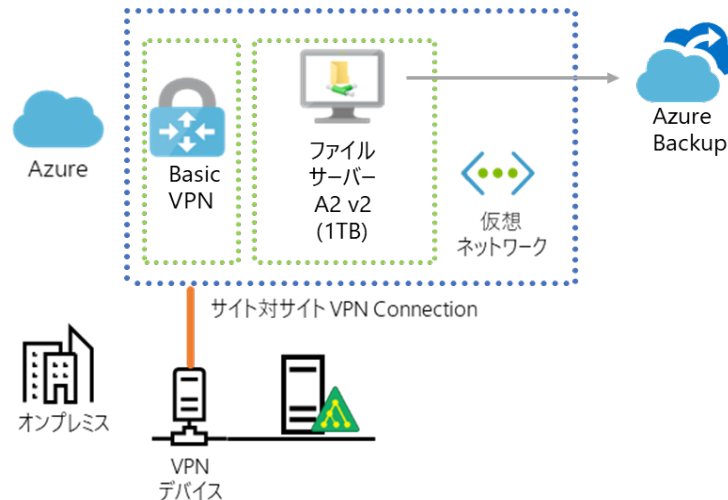

Azure IaaSで構築するファイルサーバー

【内容】

- Azureでファイルサーバーを構築しバックアップをとる
- 仮想マシンは24時間365日稼働想定
- ファイルサーバーの容量は1TB
- バックアップは復旧ポイント14日
- 回線はインターネットVPN
- VPN Gatewayは24時間365日稼働想定

見積 (東日本 リージョン)

製品	サイズ/レベル	詳細	月額	備考
仮想マシン	A2 v2	CPU:2 メモリ:4GB OSディスク:64GB	¥14,236	24時間365日稼働
マネージドディスク	S30	ディスク容量1,024GB	¥4,587	
Azure Backup		1TBバックアップ	¥6,288	復旧ポイント14日、3重化
VPN Gateway	Basic VPN	トンネル数10 スループット100Mbps	¥2,940	24時間365日稼働
月額利用料金目安			¥27,595	